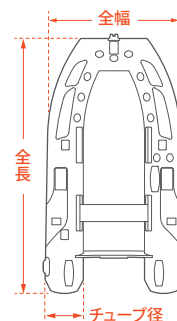

POINT
3

多目的D環装備

バウ側に多目的D環を9箇所装備した使い易い設計。エアーフロアのD環は、クーラーボックスの固定にも便利。

スマホで見られる!
「組み立て・収納方法」

※代表的なモデルで説明しています。

船体名	RD-300IB	RD-325IB
カラー	レッド	
最大搭載人数(人)	4	5
最大搭載出力(PS)	9.9	15
サイズ	全長(cm)	300
	全幅(cm)	162
	チューブ径(cm)	45
重量	船体重量(kg)	40.5
		44.5

※数値は実測値の平均となります。※船体重量は本体重量 + 底板重量となります。
※QRコードをご利用の際に発生するバケツ通信料はお客様のご負担となります。
※QRコードは(株)デンソーウェーブの登録商標です。

スマホで確認
詳細スペック