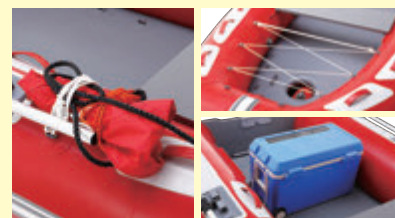

本体価格 418,000円 (税込)

※写真はRD-325IBです。

POINT
1

エアーフロアモデルの革命艇

エアーフロアながら、ウッドフロアに劣らぬ走行性を実現。扱いやすく人気のミドルサイズ(全長300cm)。6馬力程度の小型船外機でも、スピード感のある走りを実現。

POINT
2

安定感のある極太チューブ

最高級ASシリーズと同じ直径45cmの極太チューブを採用。安定感は勿論、走行性も向上。

POINT
3

多目的D環装備

バウ側に多目的D環を9箇所装備した使い易い設計。エアーフロアのD環は、クーラーボックスの固定にも便利。

スマホで見られる!
「組み立て・収納方法」

※代表的なモデルで説明しています。

船体名	RD-300IB	RD-325IB
カラー	レッド	
最大搭載人数(人)	4	5
最大搭載出力(PS)	9.9	15
サイズ	全長(cm)	300
	全幅(cm)	162
	チューブ径(cm)	45
重量	船体重量(kg)	40.5
		44.5