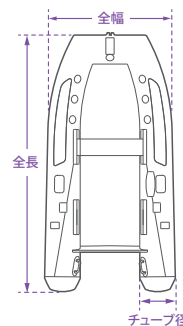

### POINT 3 多目的D環装備

バウ側に多目的D環を装備。シーアンカーの固定など、使いやすい設計。

スマホで見られる!  
「組み立て・収納方法」

※代表的なモデルで説明しています。

船体名	ECB-310WB	ECB-310IB
カラー	イエロー / ライム、ワイン / バイオレットメタリック	
最大搭載人数(人)	4	4
最大搭載出力(PS)	8	8
サイズ	全長(cm)	310
	全幅(cm)	158
	チューブ径(cm)	43
重量	船体重量(kg)	50.0
		36.5

※数値は実測値の平均となります。※船体重量は本体重量 + 底板重量となります。  
※QRコードをご利用の際に発生するバケット通信料はお客様のご負担となります。  
※QRコードは(株)デンソーウェーブの登録商標です。

スマホで確認  
詳細スペック