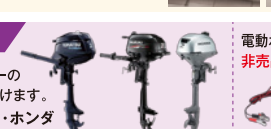

2馬力セット内容

下記、船外機メーカーの
中からお選びいただけます。

・トーハツ ・スズキ ・ホンダ

電動ポンプ MB-80
非売品

HRB-280RU専用
モーターマウント

謝恩価格

トーハツ・スズキ4スト2馬力セット
171,000円+税

ホンダ4スト2馬力セット
191,000円+税

S-7 SET *Moon Tripper*
LW-310EX or LW-310RX 才色兼備! 中級モデル最良艇

EX: ・アキレスCSM製 ・最大4人乗り ・エアーフロアモデル
・最大積載重量580kg ・総重量40.5kg

RX: ・アキレスCSM製 ・最大4人乗り ・ウッドフロアモデル
・最大積載重量530kg ・総重量52.5kg

※動力2馬力以下なら免許不要