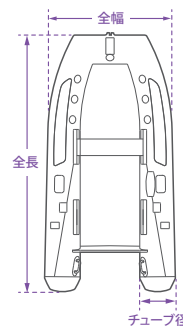

POINT 1 オールラウンドのステップアップモデル

ライセンスフリーの2馬力から始めて、将来的に免許取得を目指す方にお勧め。ゆとりのある船内と、使い勝手の良い重量設計で幅広い世代から支持を受ける人気のモデル。

POINT 2 オリジナルカラー & デザイン

存在感抜群のカラー&デザイン。好みに合わせて、2つのフロアタイプから選択可能。

POINT 3 多目的D環装備

バウ側に多目的D環を装備。シーアンカーの固定など、使いやすい設計。

スマホで見られる!
「組み立て・収納方法」

※代表的なモデルで説明しています。

船体名	ECB-310WB	ECB-310IB
カラー	イエロー / ライム、ワイン / バイオレットメタリック	
最大搭載人数(人)	4	4
最大搭載出力(PS)	8	8
サイズ	全長(cm)	310
	全幅(cm)	158
	チューブ径(cm)	43
重量	船体重量(kg)	50.0
		36.5

※数値は実測値の平均となります。※船体重量は本体重量 + 底板重量となります。
※QRコードをご利用の際に発生するバケット通信料はお客様のご負担となります。
※QRコードは(株)デンソーウェーブの登録商標です。